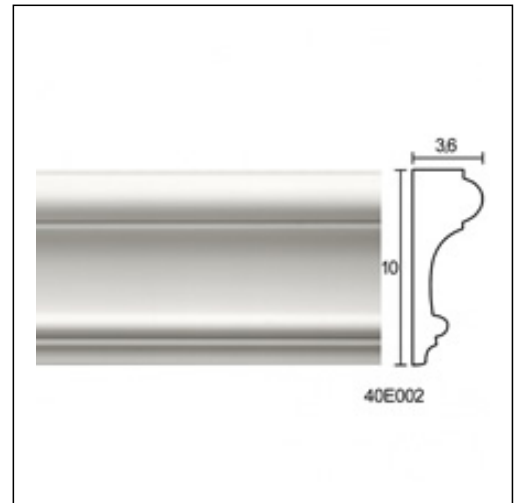

## Porticos / Mykonos

Cat.No. 40.E.002

Portico

**Length:** 150 cm.

**Depth:** 3.6 cm.

**Height:** 10 cm.