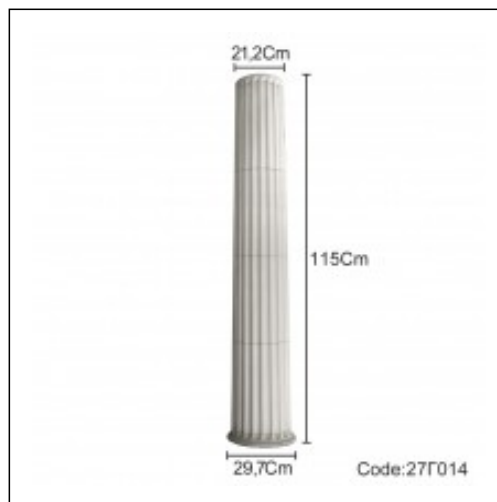

Columns /

Cat.No. 37.C.014

Height: 115 cm.
F1: 29.7 cm.
F2: 21.2 cm.

RELATIVE PRODUCT PHOTOS