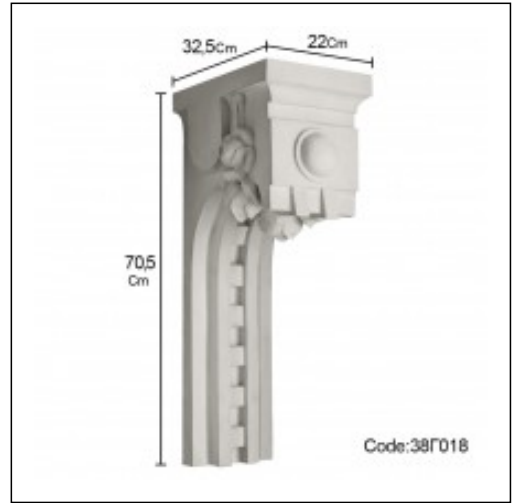

Φορούσια / Γιρλάντα Δρούγα

Cat.No. 38.Γ.018

Φορούσια

- 022201:
- 2201.
- 02201.

■ ■ ■ ■ ■ ■ ■ ■ ■ ■

Ανακατασκευή Νεοκλασικού
Ανακατασκευές
Οκτ '10