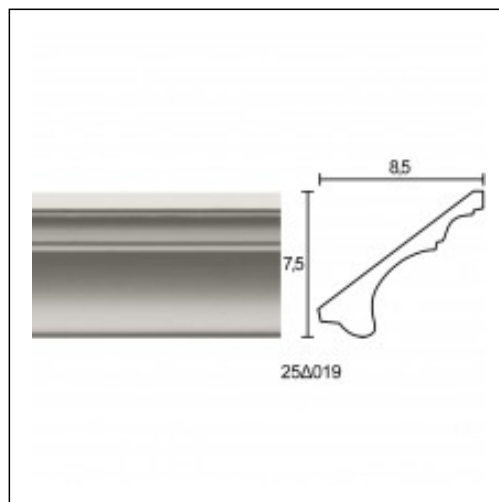

## Linear Cornices (bench) / Avgeiou

Cat.No. 25.D.019

Linear cornices

**Width:** 7 cm.

**Length:** 150 cm.

**Height:** 8.2 cm.