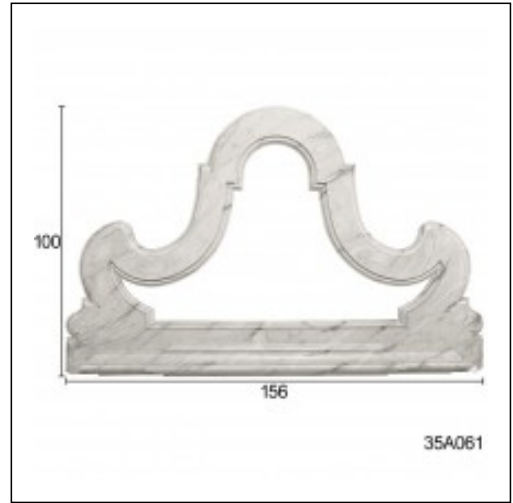

Τζάκια / Διακοσμητικό Ανατολή

Cat.No. 35.A.061

Διακοσμητικό

156x100x100mm
 100x156x100mm

156x100x100mm 100x156x100mm