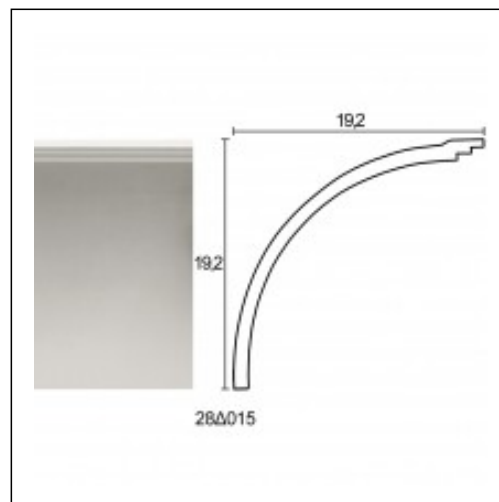

## Gleam - Reflecting Light / Dagadakis

Cat.No. 28.D.015

Gleam-Reflecting Ligth

**Width:** 21.9 cm.

**Length:** 225 cm.

**Height:** 16.9 cm.