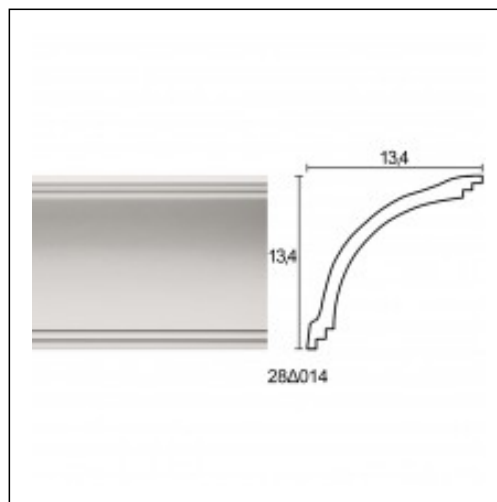

## Gleam - Reflecting Light / Mykonos 13x13cm

Cat.No. 28.D.014

Gleam-Reflecting Light

**Width:** 100 cm.

**Depth:** 13 cm.

**Height:** 13 cm.