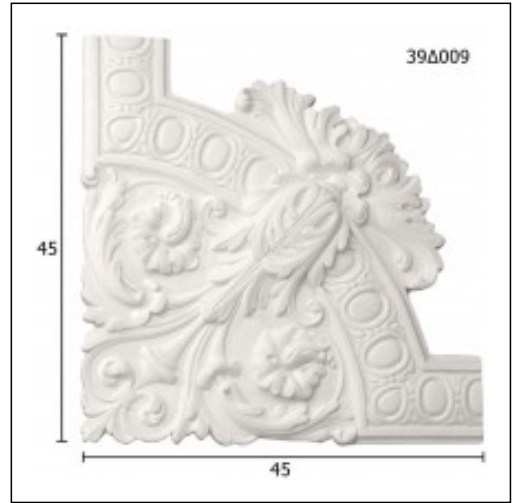

### Γωνιές Σκαλιστές / Κορδόνι - Αυγό

Cat.No. 39.Δ.009

Γωνιές Σκαλιστές

045901.  
13001.

13001

Christmas  
Ροζέτες Σκαλιστές  
Cat.No.