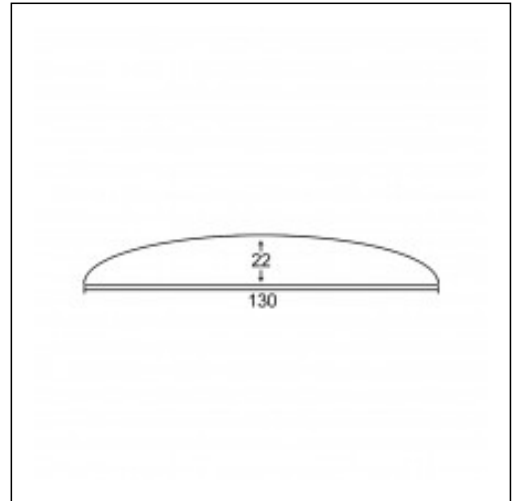

## Domes / Oval Dome Small

Cat.No. 42.B.001

Domes

**Width:** 91 cm.

**Length:** 130 cm.

**Depth:** 22 cm.