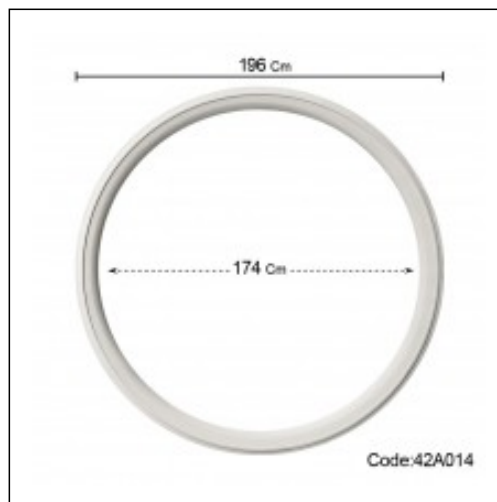

Domes / Ring 196cm

Cat.No. 42.A.014

Domes

F1: 196 cm.

RELATIVE PRODUCT PHOTOS