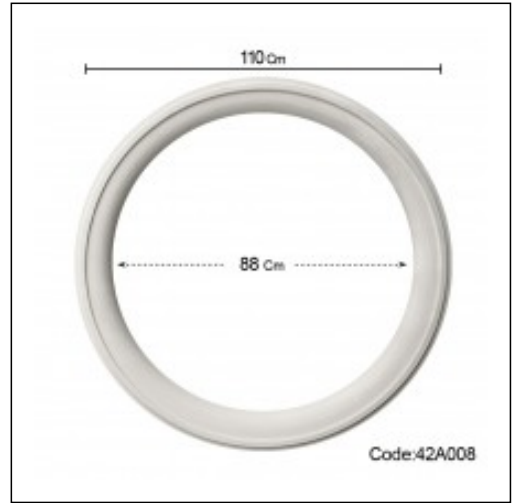

Θόλοι / Δαχτυλίδι 110εκ.

Cat.No. 42.A.008

Θόλοι

Μέγεθος: 110 εκ.

Εξωτερική διάμετρος: 110 cm