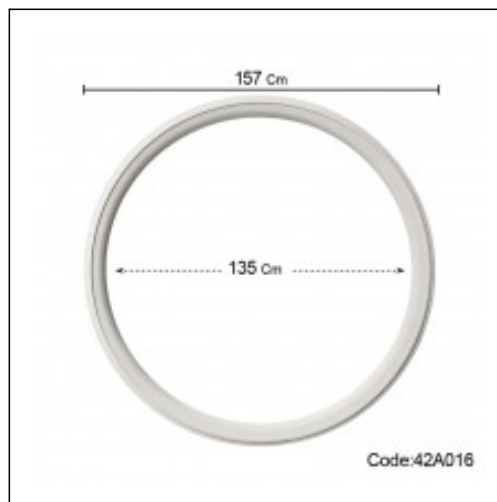

Domes / Ring 154cm

Cat.No. 42.A.016

Domes

F1: 154 cm.

RELATIVE PRODUCT PHOTOS