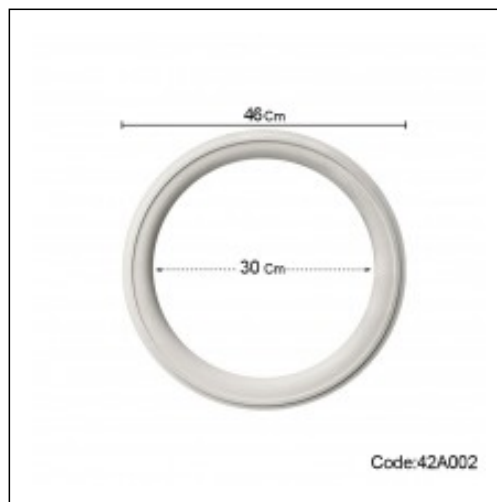

Domes / Ring 46cm

Cat.No. 42.A.002

Domes

F1: 46 cm.

F2: 30 cm.

RELATIVE PRODUCT PHOTOS