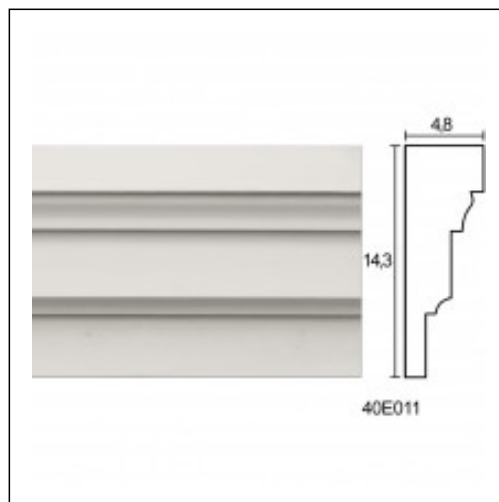

## Porticos / Architectural

Cat.No. 40.E.011

Porticos

**Length:** 150 cm.

**Depth:** 4.8 cm.

**Height:** 14.3 cm.