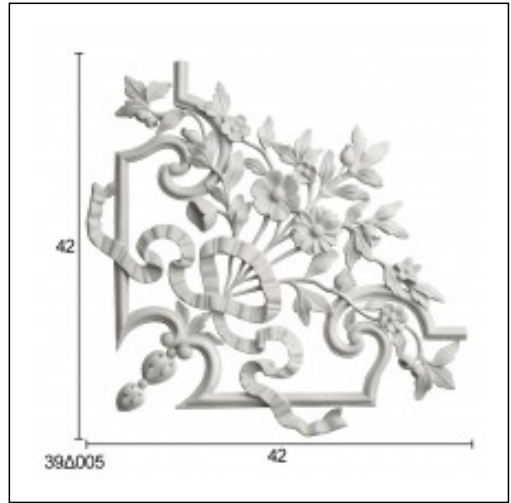

Γωνιές Σκαλιστές / Φιλελλήνων

Cat.No. 39.Δ.005

Γωνιές σκαλιστές

ΠΕΡΙΓΡΑΦΗ:
ΟΡΘΟΓΩΝΙΑ.

ΠΕΡΙΓΡΑΦΗ: ΟΡΘΟΓΩΝΙΑ. ΜΕΤΡΗΣΕΙΣ: 42x42 CM. ΜΟΝΑΔΑ: CM.