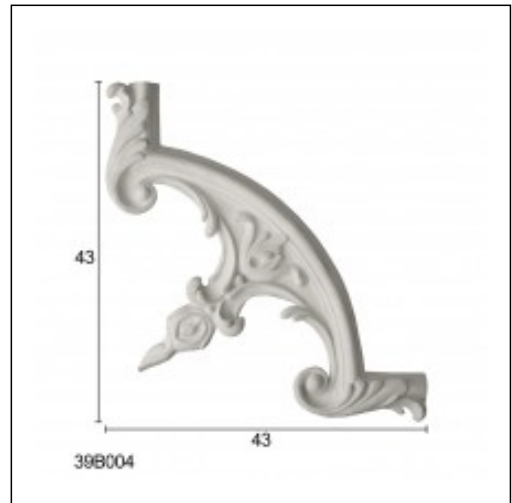

## Corners Glyphic / Flame

Cat.No. 39.B.004

Corners glyphic

**Width:** 40 cm.

**Height:** 40 cm.