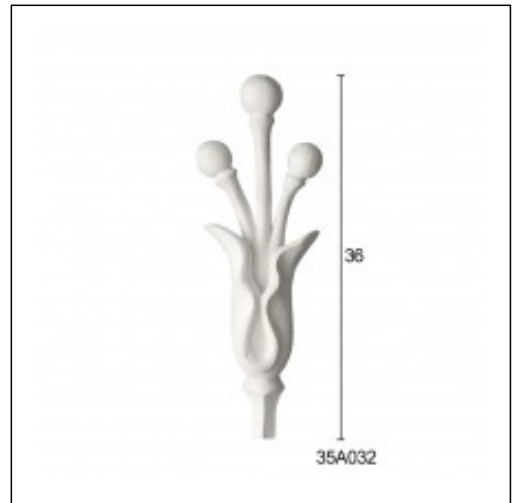

## Decorative Elements / Tulip

Cat.No. 35.A.032

Decorative Elements

**Width:** 11.5 cm.

**Height:** 36 cm.

## RELATIVE PRODUCT PHOTOS