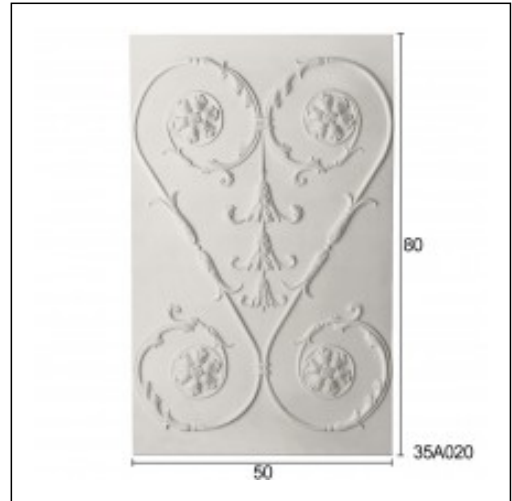

## Decorative Elements / Dashboard

Cat.No. 35.A.020

### Decorative Elements

**Width:** 80 cm.

**Height:** 50 cm.