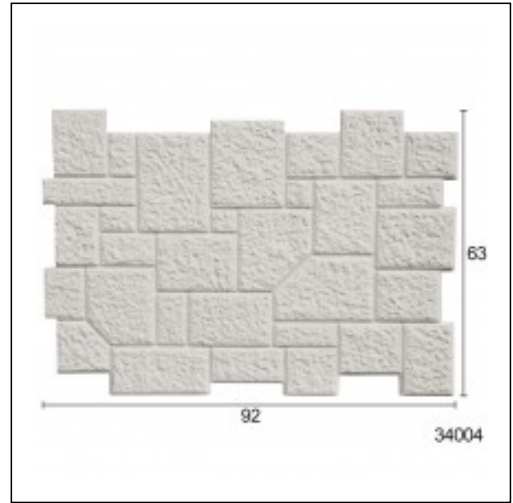

## / Χωριάτικη 2

Cat.No. 34.Π.004

Πέτρες

Πλάτος: 92  
Ύψος: 63

Εξωτερική χρήση