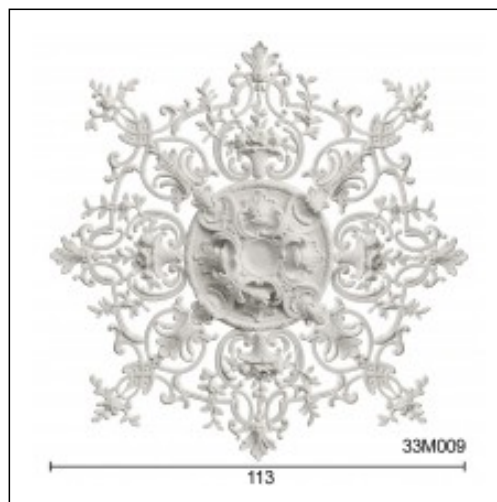

## Glyphic Ceiling Roses / Katsaros

Cat.No. 33.M.009

Glyphic centerpieces

F1: 113 cm.