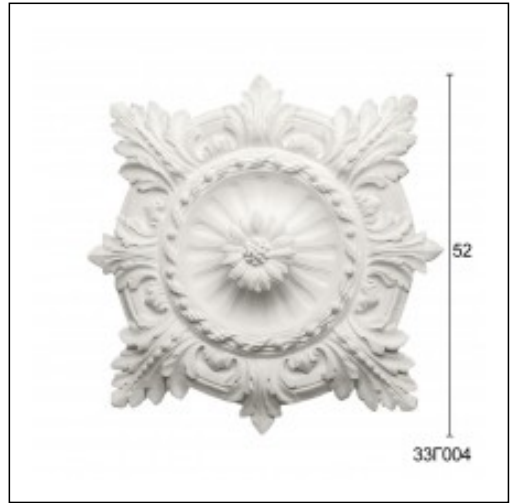

## Ροζέτες Σκαλιστές / ARCON Πλεξούδα Μπίλια

Cat.No. 33.Γ.004

Ροζέτες σκαλιστές

ΕΞΕΤΟ52901.:  
Ε Ο ΕΩ2 Ε'Ε1.

ΕΞΕΞ Ε Ε Ε Ε Ε Ε'Ε Ε Ε Ε• Ε Ε

Φύλλο  
Τακάκια Τοίχου - Οροφής  
Cat.No.