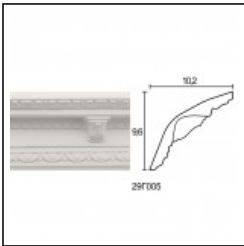

Ροζέτες Σκαλιστές / Φορουσάκι

Cat.No. 33.B.007

Ροζέτες σκαλιστές

Εξωτερικό 46x46cm
Εσωτερικό 33x33cm

Εξωτερικό 46x46cm
Εσωτερικό 33x33cm

Φορούσι μικρό
Κορνίζες Σκαλιστές
Cat.No.