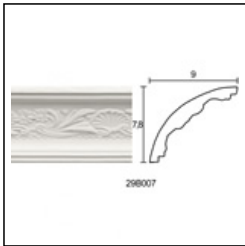

Ροζέτες Σκαλιστές / Αχιβάδα

Cat.No. 33.A.011

Ροζέτες σκαλιστές

Εξωτερικό 40x40cm.
Εσωτερικό 30x30cm.

Εξωτερικό 40x40cm.
Εσωτερικό 30x30cm.

Αχιβάδα
Κορνίζες Σκαλιστές
Cat.No.