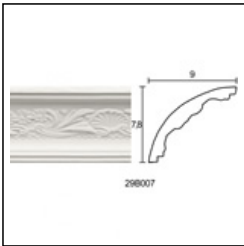

Ροζέτες Σκαλιστές / Αχιβάδα

Cat.No. 33.A.011

Ροζέτες σκαλιστές

Εξωτερικό 40x40cm.
Εσωτερικό 30x30cm.

Εξωτερικό 40x40cm. Εσωτερικό 30x30cm.

Αχιβάδα
Κορνίζες Σκαλιστές
Cat.No.