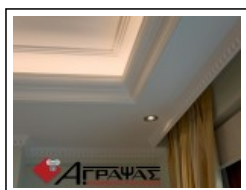

Gleam - Reflecting Light / Plain 2 Fading

Cat.No. 28.C.003

Gleam-Reflecting Light

Width: 12.5 cm.

Length: 2 cm.

Height: 16 cm.

ΧΩΡΟΣ
ΣΕ ΑΝΑΜΟΝΗ
ΦΩΤΟΓΡΑΦΗΣΗΣ

RELATIVE WORKS