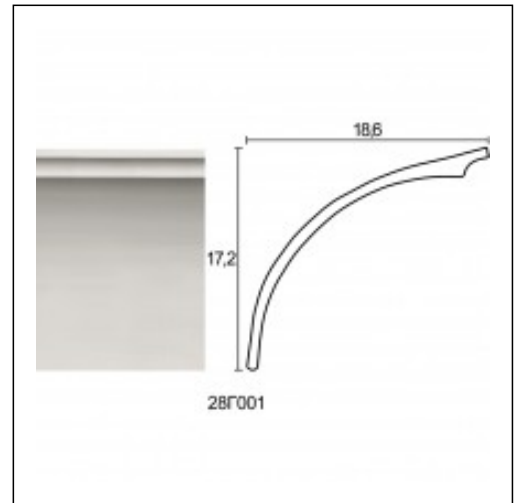

## Gleam - Reflecting Light / Tube

Cat.No. 28.C.001

Gleam-Reflecting Light

**Width:** 16.5 cm.

**Length:** 2 cm.

**Height:** 19.5 cm.