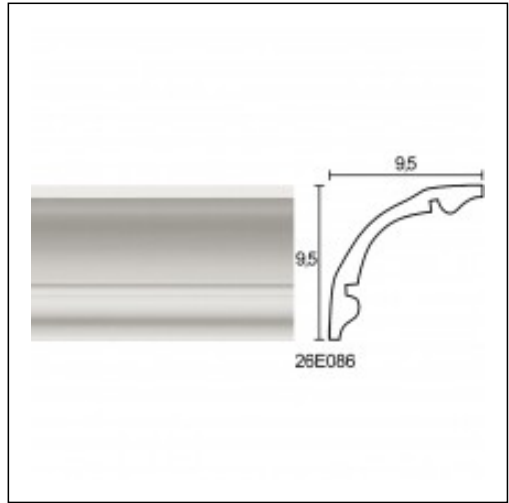

Κορνίζες Σκαριού / Home Cinema R

Cat.No. 26.E.086

Λούκι Σκαριού

- 90°
- 120°
- 135°

ΑΓΡΑΨΑΣ ΚΑΤΑΣΚΕΥΕΣ ΑΠΟ ΓΥΨΟ & ΤΣΙΜΕΝΤΟ

ΑΓΡΑΨΑΣ ΚΑΤΑΣΚΕΥΕΣ ΑΠΟ ΓΥΨΟ & ΤΣΙΜΕΝΤΟ

Ουρανί
Κορνίζες Σκαριού
Cat.No.