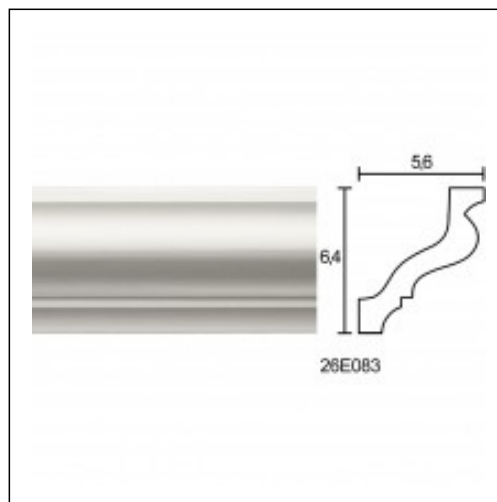

## Large Linear Cornices / Felizol A1

Cat.No. 26.E.083

Large Linear Cornices

**Width:** 100 cm.