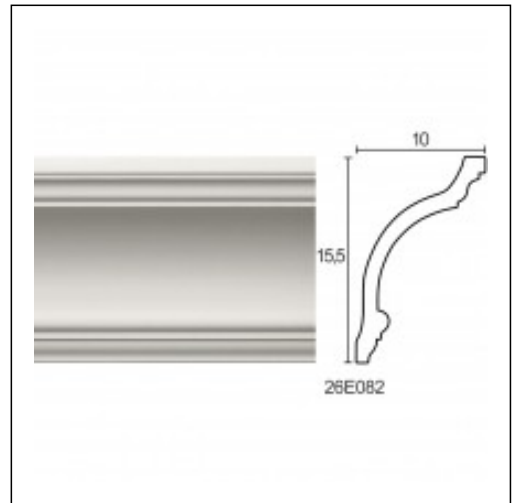

## Large Linear Cornices / Felizol A8

Cat.No. 26.E.082

Large Linear Cornices

**Width:** 10 cm.  
**Length:** 225 cm.  
**Height:** 15.5 cm.