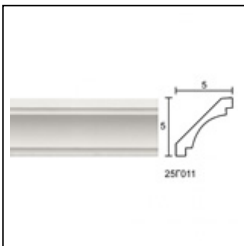

Κορνίζες Σκαριού / Φελιζόλ Α4

Cat.No. 26.E.080

Λούκια Σκαριού

- 04 ΕΚΔΟΣΗ:
- 2020
- 00

Αναλυτική περιγραφή των προϊόντων και των χαρακτηριστικών τους.

Πρόσθετες πληροφορίες και ερωτήσεις.

Λευκάδος 5εκ.
Κορνίζες Πάγκου
Cat.No.