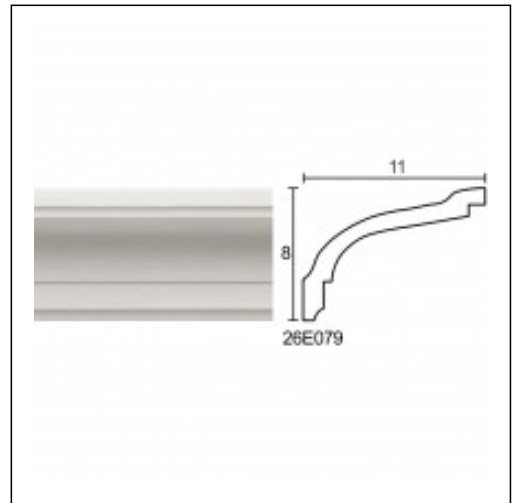

## Large Linear Cornices / Felizol A3

Cat.No. 26.E.079

Large Linear Cornices

**Width:** 11.6 cm.

**Length:** 225 cm.

**Height:** 7.3 cm.