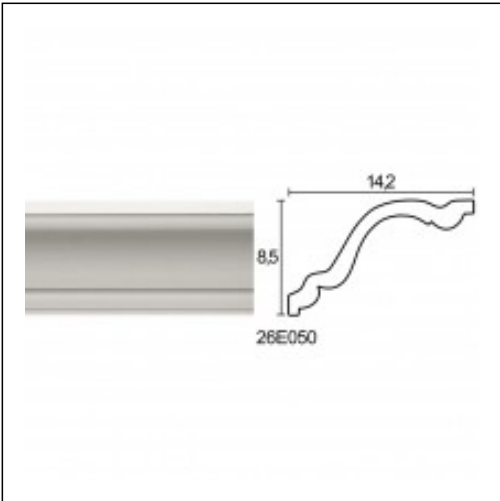

Κορνίζες Σκαριού / Μυρτιά

Cat.No. 26.E.050

Λούκι Σκαριού

- 1. 142x85x18,5
- 2. 142x85x18,5
- 3. 142x85x18,5

Εξοπλισμός / Υλικά / Χρωματισμοί / Σημαντικές σημειώσεις

Εξοπλισμός / Υλικά / Χρωματισμοί / Σημαντικές σημειώσεις