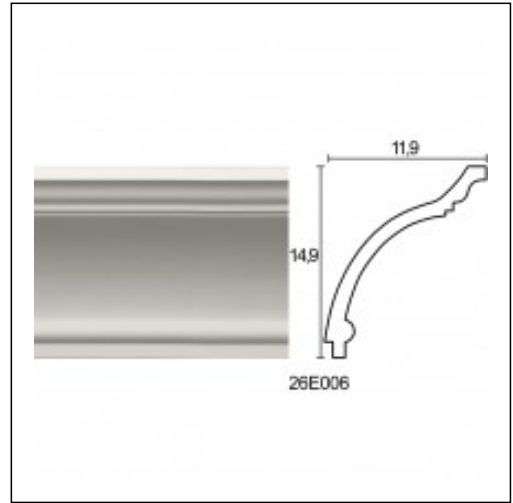

Κορνίζες Σκαριού / Ελπίδα

Cat.No. 26.E.006

Λούκι Σκαριού

- 11.9x14.9x1.2cm
- 11.9x14.9x1.2cm
- 11.9x14.9x1.2cm

© 2026 A-GRAPSAS. All rights reserved.