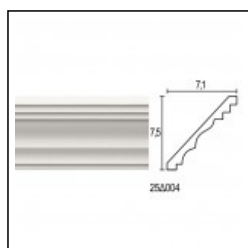

Linear Cornices (bench) / Diamond

Cat.No. 25.D.003

Linear Cornice

Width: 11 cm.

Length: 150 cm.

Height: 12 cm.

RELATIVE PRODUCTS

Linear 03
Linear Cornices (bench)
Cat.No.