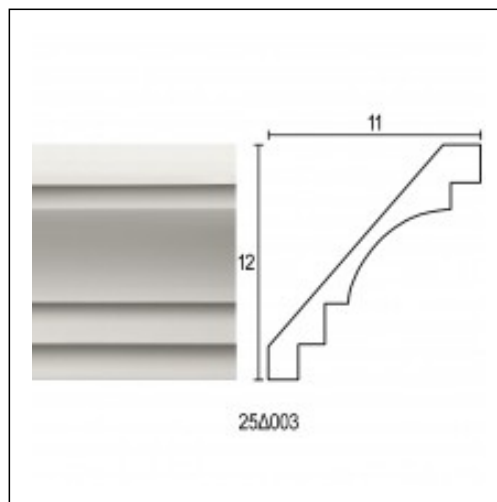

Linear Cornices (bench) / Diamond

Cat.No. 25.D.003

Linear Cornice

Width: 11 cm.

Length: 150 cm.

Height: 12 cm.

RELATIVE PRODUCTS

Linear 03
Linear Cornices (bench)
Cat.No.