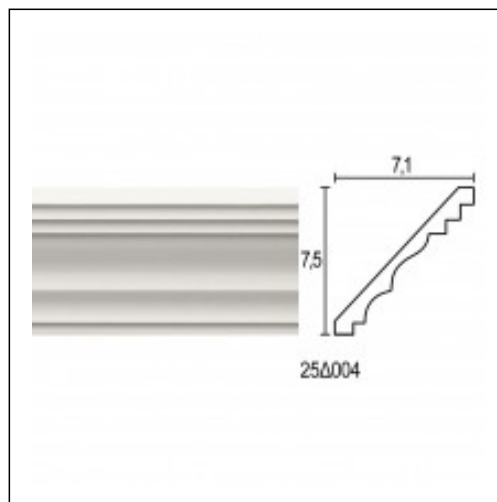

## Linear Cornices (bench) / Linear 03

Cat.No. 25.D.004

Linear Cornice

**Width:** 7.1 cm.

**Length:** 150 cm.

**Height:** 7.5 cm.