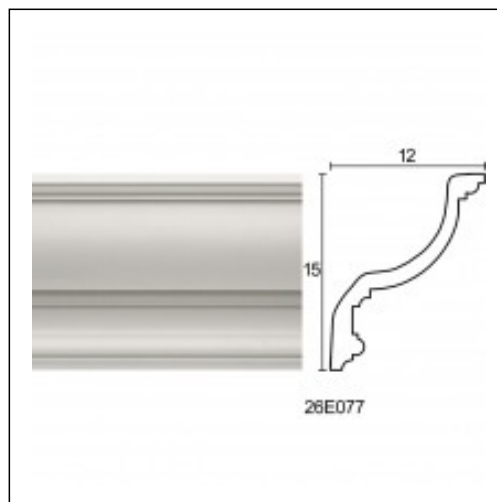

## Large Linear Cornices / Felizol A5

Cat.No. 26.E.077

Linear Cornice

**Width:** 12 cm.

**Length:** 225 cm.

**Height:** 15 cm.