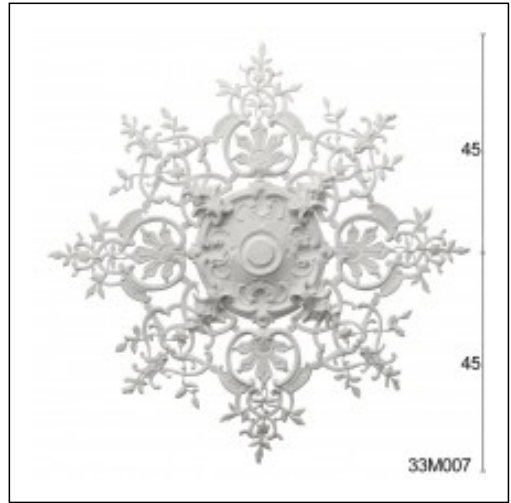

Ροζέτες Σκαλιστές / ARCON Ψάθα

Cat.No. 33.M.007

Ροζέτα Σκαλιστή Στρογγυλή. Αποτελείται απο 2 κομμάτια του 33.M.0070

Μέγεθος: 90x90cm.

Εξοπλισμός: 1 κομμάτι 33.M.0070