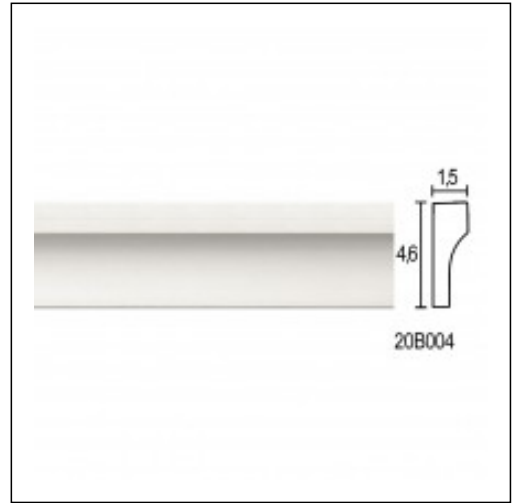

Τακάκια Τοίχου - Οροφής / Τσέλου λεπτό

Cat.No. 20.B.004

Τακάκια τραβηχτά τοίχου-οροφής

- 1500mm
- 1000mm
- 600mm

Εξωτερική χρήση