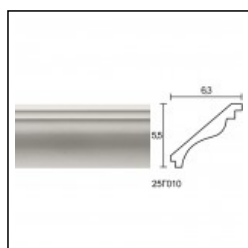

Linear Cornices (bench) / Linear S

Cat.No. 25.C.004

Linear Cornice

Width: 5.1 cm.

Length: 150 cm.

Height: 5.1 cm.

RELATIVE PRODUCTS

Wave 02
Linear Cornices (bench)
Cat.No.