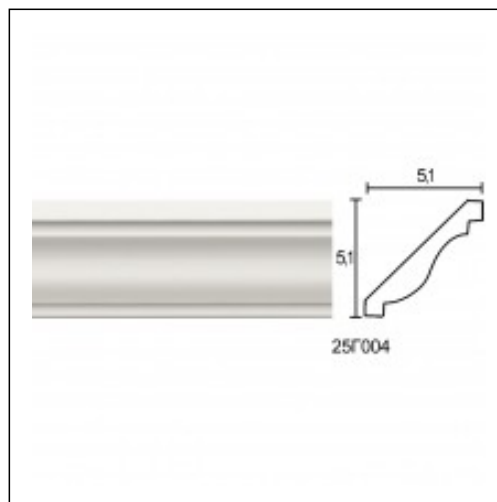

Linear Cornices (bench) / Linear S

Cat.No. 25.C.004

Linear Cornice

Width: 5.1 cm.

Length: 150 cm.

Height: 5.1 cm.

RELATIVE PRODUCTS

Wave 02
Linear Cornices (bench)
Cat.No.