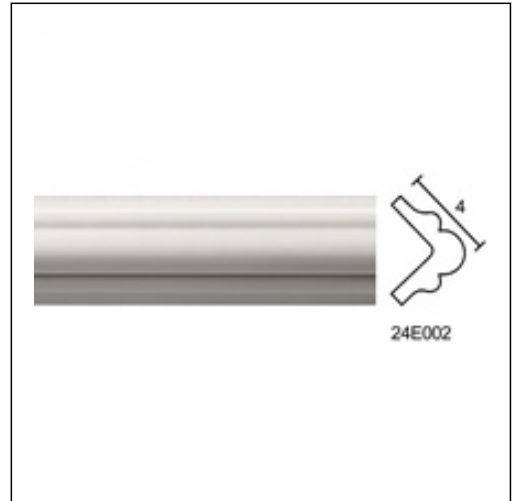

## Corners Linear / External Almond

Cat.No. 24.E.002

External Corner

**Width:** 4 cm.

**Length:** 150 cm.