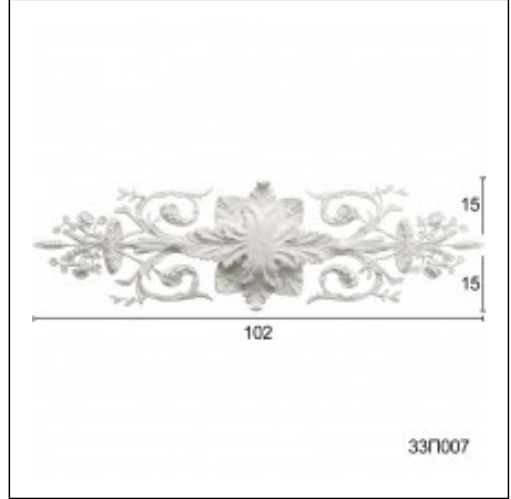

Ροζέτες Σκαλιστές / Κέντρο Φύλλο

Cat.No. 33.Π.007

Ροζέτα Σκαλιστή Ρόμβου

102x30x15mm
33Π007

33Π007