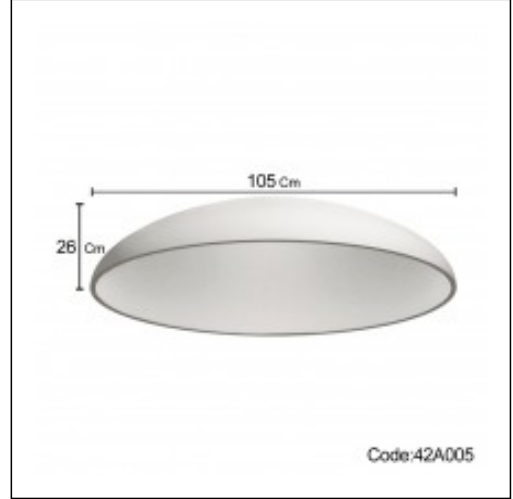

Θόλοι / Θόλος 105,5εκ.

Cat.No. 42.A.005

Θόλος

ΕΞΕΛΞΟΜΕΝΗ.  
Μήτ: 105 εκ.

ΕΞΕΛΞΟΜΕΝΗ ΚΑΤΑΣΚΕΥΕΣ ΑΠΟ ΓΥΨΟ & ΤΣΙΜΕΝΤΟ

ΕΞΕΛΞΟΜΕΝΗ ΚΑΤΑΣΚΕΥΕΣ ΑΠΟ ΓΥΨΟ & ΤΣΙΜΕΝΤΟ

Κατοικία στην Παλλήνη  
Κατοικίες  
Ιαν '07