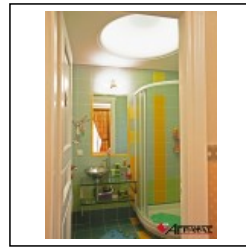

Θόλοι / Θόλος 105,5εκ.

Cat.No. 42.A.005

Θόλος

ΕΞΕΛΞΟΜΕΝΗ.  
Μήτ: 105 εκ.

ΕΞΕΛΞΟΜΕΝΗ ΚΑΤΑΣΚΕΥΕΣ ΑΠΟ ΓΥΨΟ & ΤΣΙΜΕΝΤΟ

ΕΞΕΛΞΟΜΕΝΗ ΚΑΤΑΣΚΕΥΕΣ ΑΠΟ ΓΥΨΟ & ΤΣΙΜΕΝΤΟ

Κατοικία στην Παλλήνη  
Κατοικίες  
Ιαν '07