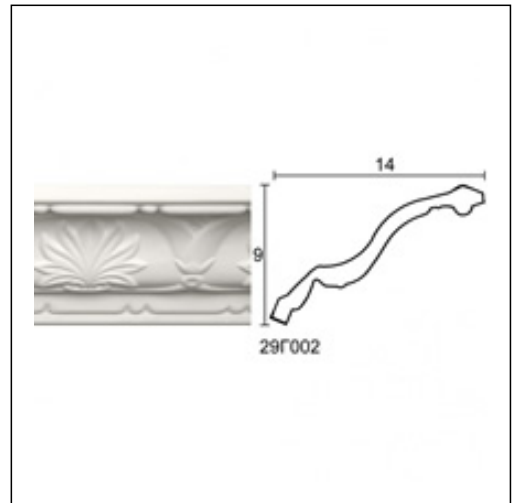

## Glyphic Cornices / Cone S 210cm

Cat.No. 29.C.002

Glyphic Cornice

**Width:** 9 cm.  
**Length:** 210 cm.  
**Height:** 14 cm.