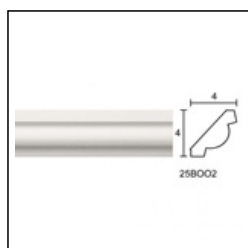

## Linear Cornices (bench) / Argyri Large

Cat.No. 25.D.001

Linear Cornice (Bench)

**Width:** 5.5 cm.

**Length:** 150 cm.

**Height:** 5 cm.

### RELATIVE PRODUCTS

Argyri Small  
Linear Cornices (bench)  
Cat.No.