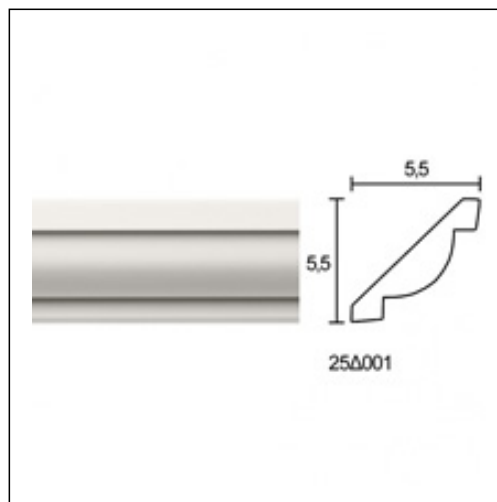

## Linear Cornices (bench) / Argyri Large

Cat.No. 25.D.001

Linear Cornice (Bench)

**Width:** 5.5 cm.

**Length:** 150 cm.

**Height:** 5 cm.