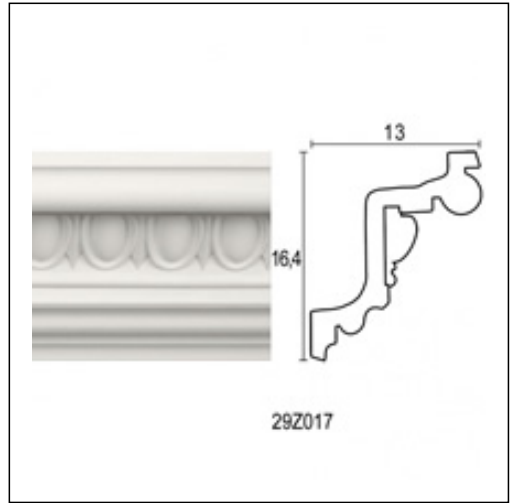

Κορνίζες Σκαλιστές / Σύνθεση Αυγό Σαντορίνης

Cat.No. 29.Z.018

Σκαλιστή Κορνίζα

1. 1800mm
 2. 900mm

1. 1800mm
 2. 900mm