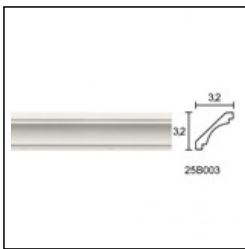

Linear Ceiling Roses / Steps

Cat.No. 32.C.006

Linear Centerpiece

F1: 43 cm.

RELATIVE PRODUCTS

Lefkas Junior
Linear Cornices (bench)
Cat.No.