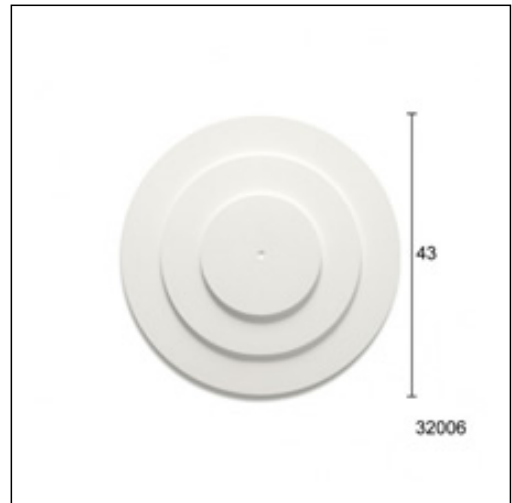

Linear Ceiling Roses / Steps

Cat.No. 32.C.006

Linear Centerpiece

F1: 43 cm.

RELATIVE PRODUCTS

Lefkas Junior
Linear Cornices (bench)
Cat.No.