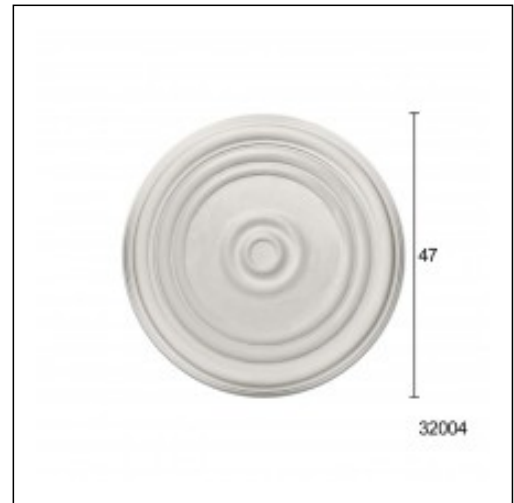

## Linear Ceiling Roses / New Design Large

Cat.No. 32.C.004

Linear Centerpiece

**F1:** 47 cm.