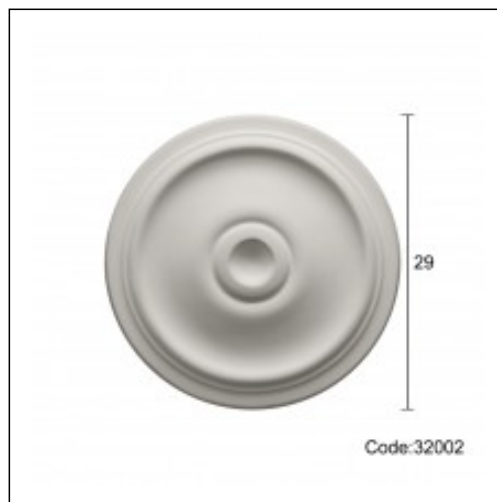

Linear Ceiling Roses / Medium

Cat.No. 32.C.002

Linear Centerpiece

F1: 29 cm.

RELATIVE PRODUCTS

Argyri Small
Linear Cornices (bench)
Cat.No.