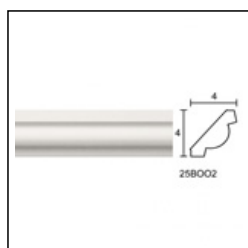

Linear Ceiling Roses / Medium

Cat.No. 32.C.002

Linear Centerpiece

F1: 29 cm.

RELATIVE PRODUCTS

Argyri Small
Linear Cornices (bench)
Cat.No.