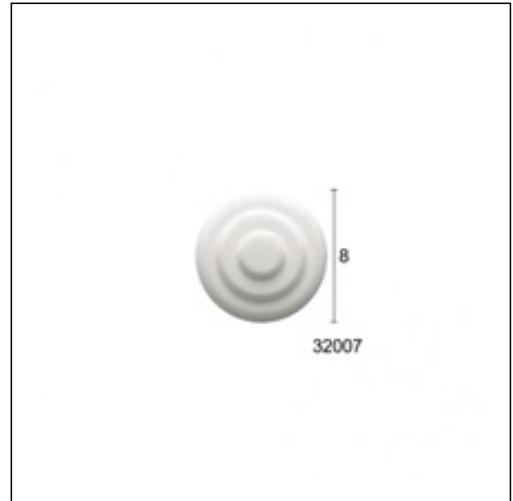

Linear Ceiling Roses / Steps Small

Cat.No. 32.C.007

Linear Centerpiece

F1: 8 cm.

RELATIVE PRODUCTS

Diamond
Linear Cornices (bench)
Cat.No.