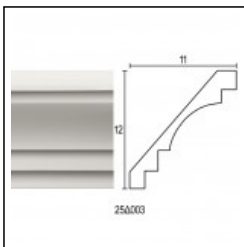

Linear Ceiling Roses / Steps Small

Cat.No. 32.C.007

Linear Centerpiece

F1: 8 cm.

RELATIVE PRODUCTS

Diamond
Linear Cornices (bench)
Cat.No.