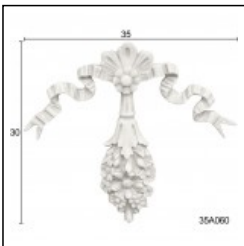

Ροζέτες Σκαλιστές / Κορδέλα ARCON

Cat.No. 33.B.009

Ροζέτα

Εξωτερικό 40x40cm.
Εσωτερικό 30x30cm.

Εξωτερικό 40x40cm. Εσωτερικό 30x30cm.

Εξωτερικό 40x40cm. Εσωτερικό 30x30cm.

Μενταγιόν Μαργαρίτες
Διακοσμητικά
Cat.No.