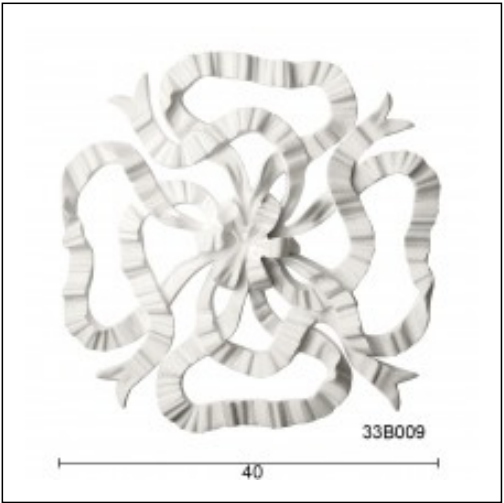

Ροζέτες Σκαλιστές / Κορδέλα ARCON

Cat.No. 33.B.009

Ροζέτα

Εξωτερικό 40x40cm.
Εσωτερικό 30x30cm.

Εξωτερικό 40x40cm. Εσωτερικό 30x30cm.

Εξωτερικό 40x40cm. Εσωτερικό 30x30cm.

Μενταγιόν Μαργαρίτες
Διακοσμητικά
Cat.No.