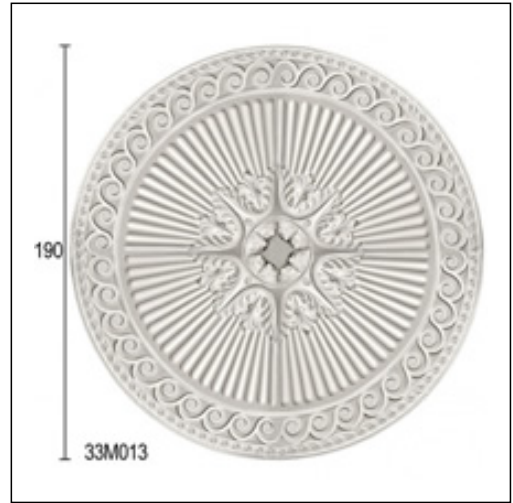

Ροζέτες Σκαλιστές / Ραμποτέ σε 4/4

Cat.No. 33.M.013

Ροζέτα Σκαλιστή

Μέγεθος: 145 mm.

Εξοπλισμός: 1 τεμάχιο